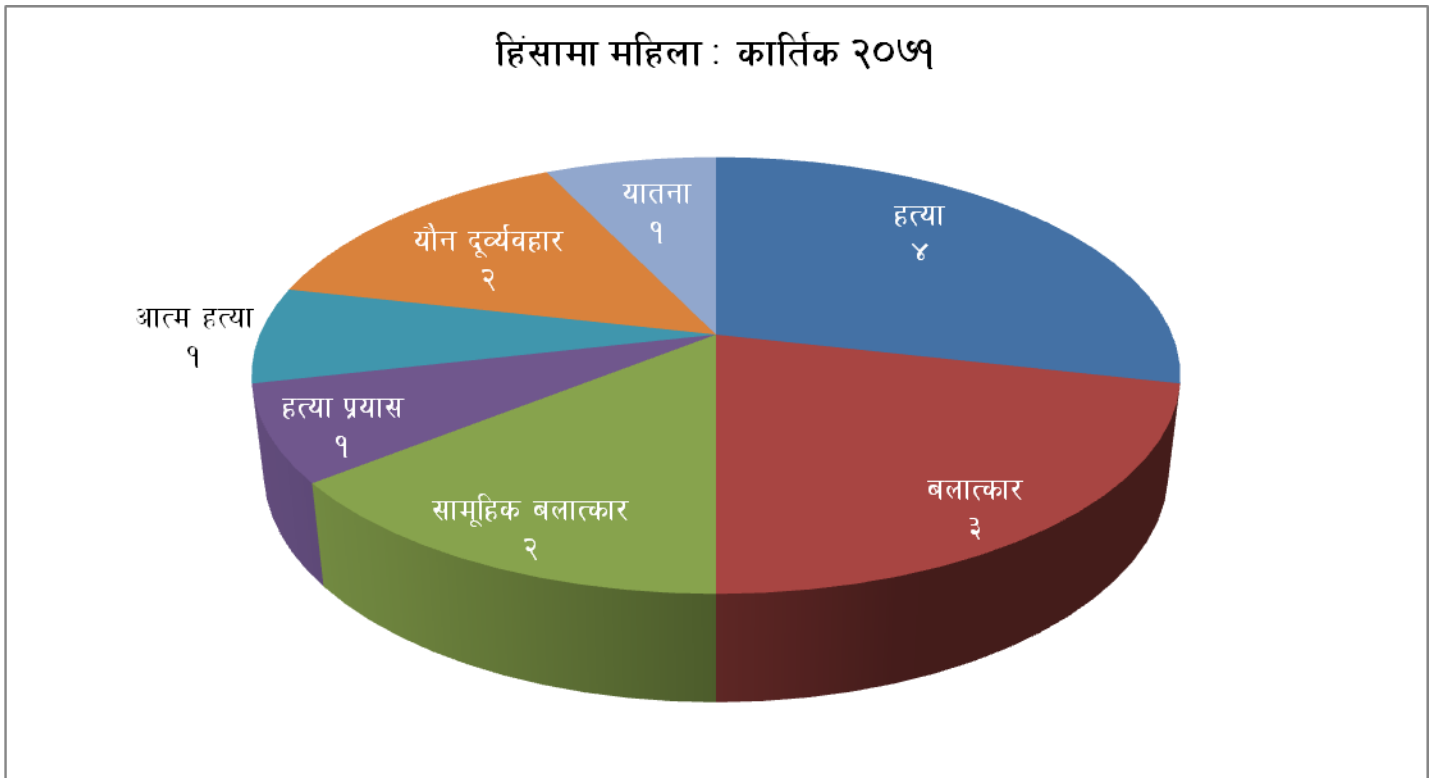

## श्रृंखला- ९

## कार्तिकमा चार महिलाको हत्या, सात बालिका यौनहिंसाको शिकार

राजधानीबाट प्रकाशित दैनिक अखबारहरुको अनुगमन गर्दा २०७१ को कार्तिक महिनामा मुलुकभर महिला हिंसाका १४ घटना भएको छ, भने त्यसै गरी बालबालिका सम्बन्धी १३ घटना भएको पाइएको छ।

राजधानीबाट प्रकाशित चार दैनिक गोरखापत्र, कान्तिपुर, नागरिक र अन्नपूर्ण पोष्टका अनुसार यस महिनामा ४ महिलाको हत्या भएको छ। एकजना महिलाले आत्म हत्या गरेका छन्। त्यसैगरी ५ बलात्कारमा परेका छन्। त्यसमध्ये २ महिला सामूहिक बलात्कारको शिकार बनेका छन्। यौन दूर्व्यवहारमा २ महिला परेका छन्। हत्या प्रयास तथा यातनामा १-१ महिला पीडित भएका छन्।

अखबारहरुले हिंसामा परेका बालबालिकासँग सम्बन्धित घटना १३ वटा पहिचान गरेका छन्। जसमा ४ को हत्या भएको छ, त्यस मध्ये १ नवजात शिशुको समेत हत्या भएको छ। बलात्कारको शिकारमा परेका ७ बालिकाको मार्मिक विवरण पनि प्रकाशमा आएको छ। त्यसैगरी यौन दूर्व्यवहारबाट १ बालिका पीडित भएका छन् भने १ बालकलाई चोरीको आरोपमा यातना दिइएको पाइएको छ।