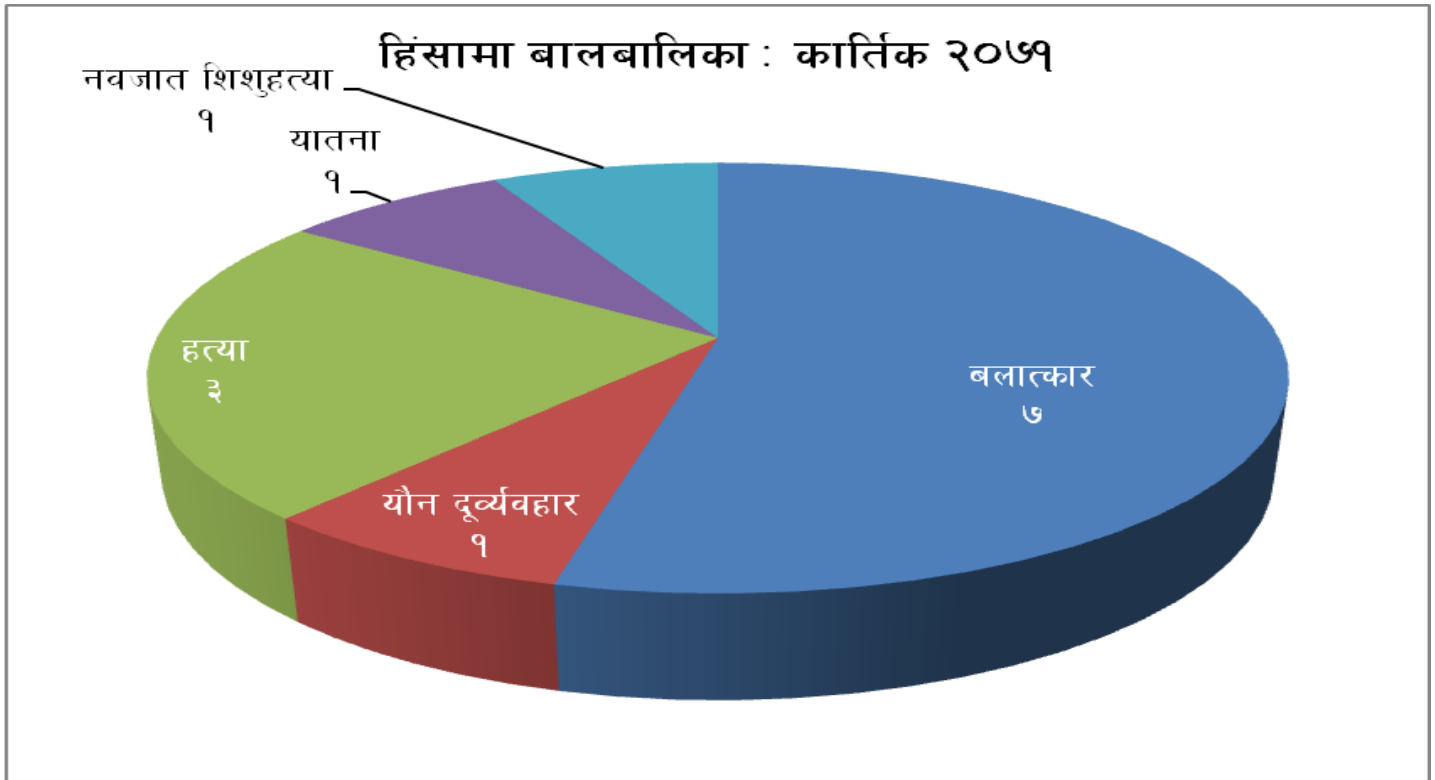

### सञ्चार अनुगमन

मासिक प्रतिवेदन- कार्तिक २०७१

## कार्तिकमा चार महिलाको हत्या, सात बालिका यौनहिंसाको शिकार

राजधानीबाट प्रकाशित दैनिक अखबारहरुको अनुगमन गर्दा २०७१ को कार्तिक महिनामा मुलुकभर महिला हिंसाका १४ घटना भएको छ, भने त्यसै गरी बालबालिका सम्बन्धी १३ घटना भएको पाइएको छ।

राजधानीबाट प्रकाशित चार दैनिक गोरखापत्र, कान्तिपुर, नागरिक र अन्नपूर्ण पोष्टका अनुसार यस महिनामा ४ महिलाको हत्या भएको छ। एकजना महिलाले आत्म हत्या गरेका छन्। त्यसैगरी ५ बलात्कारमा परेका छन्। त्यसमध्ये २ महिला सामूहिक बलात्कारको शिकार बनेका छन्। यौन दूर्व्यवहारमा २ महिला परेका छन्। हत्या प्रयास तथा यातनामा १-१ महिला पीडित भएका छन्।

अखबारहरुले हिंसामा परेका बालबालिकासँग सम्बन्धित घटना १३ वटा पहिचान गरेका छन्। जसमा ४ को हत्या भएको छ, त्यस मध्ये १ नवजात शिशुको समेत हत्या भएको छ। बलात्कारको शिकारमा परेका ७ बालिकाको मार्मिक विवरण पनि प्रकाशमा आएको छ। त्यसैगरी यौन दूर्व्यवहारबाट १ बालिका पीडित भएका छन् भने १ बालकलाई चोरीको आरोपमा यातना दिइएको पाइएको छ।