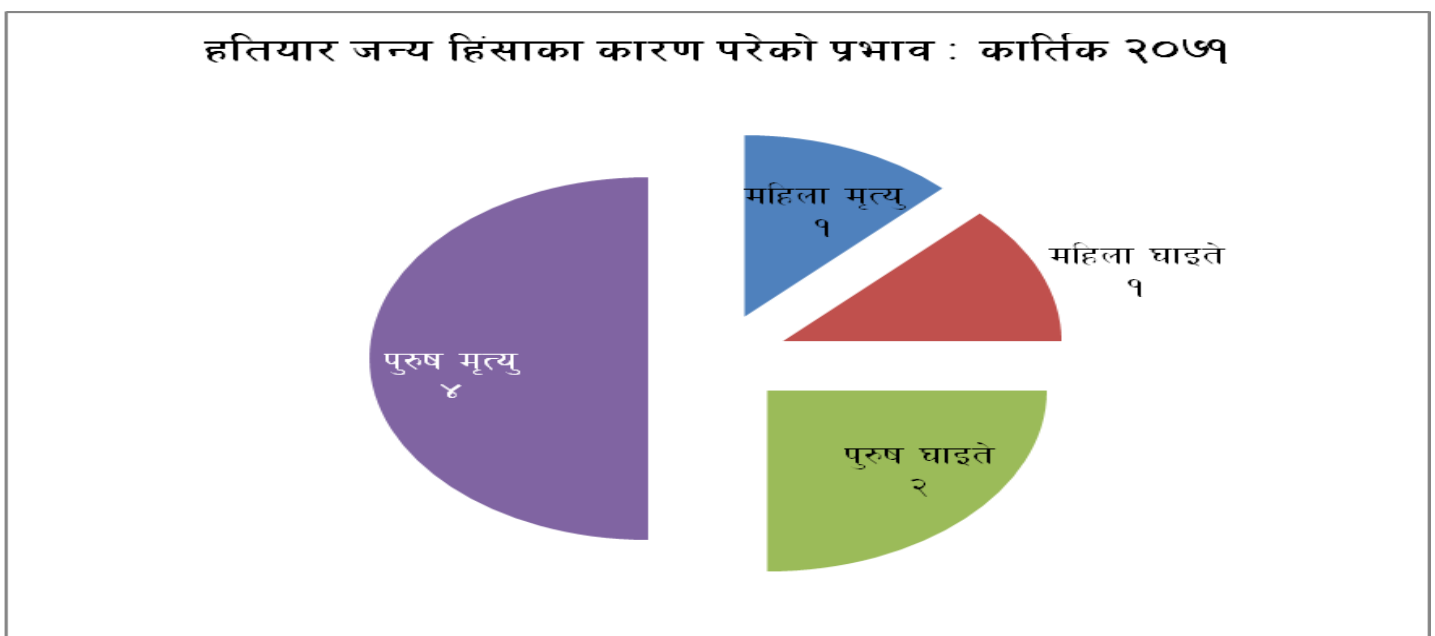

मानवअधिकार सञ्चार प्रतिष्ठान नेपाल (इट्रिकन) ले हतियारजन्य हिंसासँग सम्बन्धित घटनाको पनि अनुगमन गरेको छ । अखबारहरुका अनुसार कार्तिक महिनामा महिला र पुरुषगरी ८ जना हतियारजन्य हिंसाबाट प्रभावित भएका छन् । बन्दुक तथा अन्य हतियारको प्रयोगबाट भएको हिंसामा ६ पुरुष, २ महिला प्रभावित भएको सञ्चार अनुगमनका क्रममा पाइएको छ । । प्रभावित हुने पुरुषमा ४ को मृत्यु भएको छ भने २ घाइते छन् । त्यसैगरी १ महिलाको मृत्यु भएको छ भने त्यत्तिनै संख्यामा घाइते भएको पाइएको छ ।